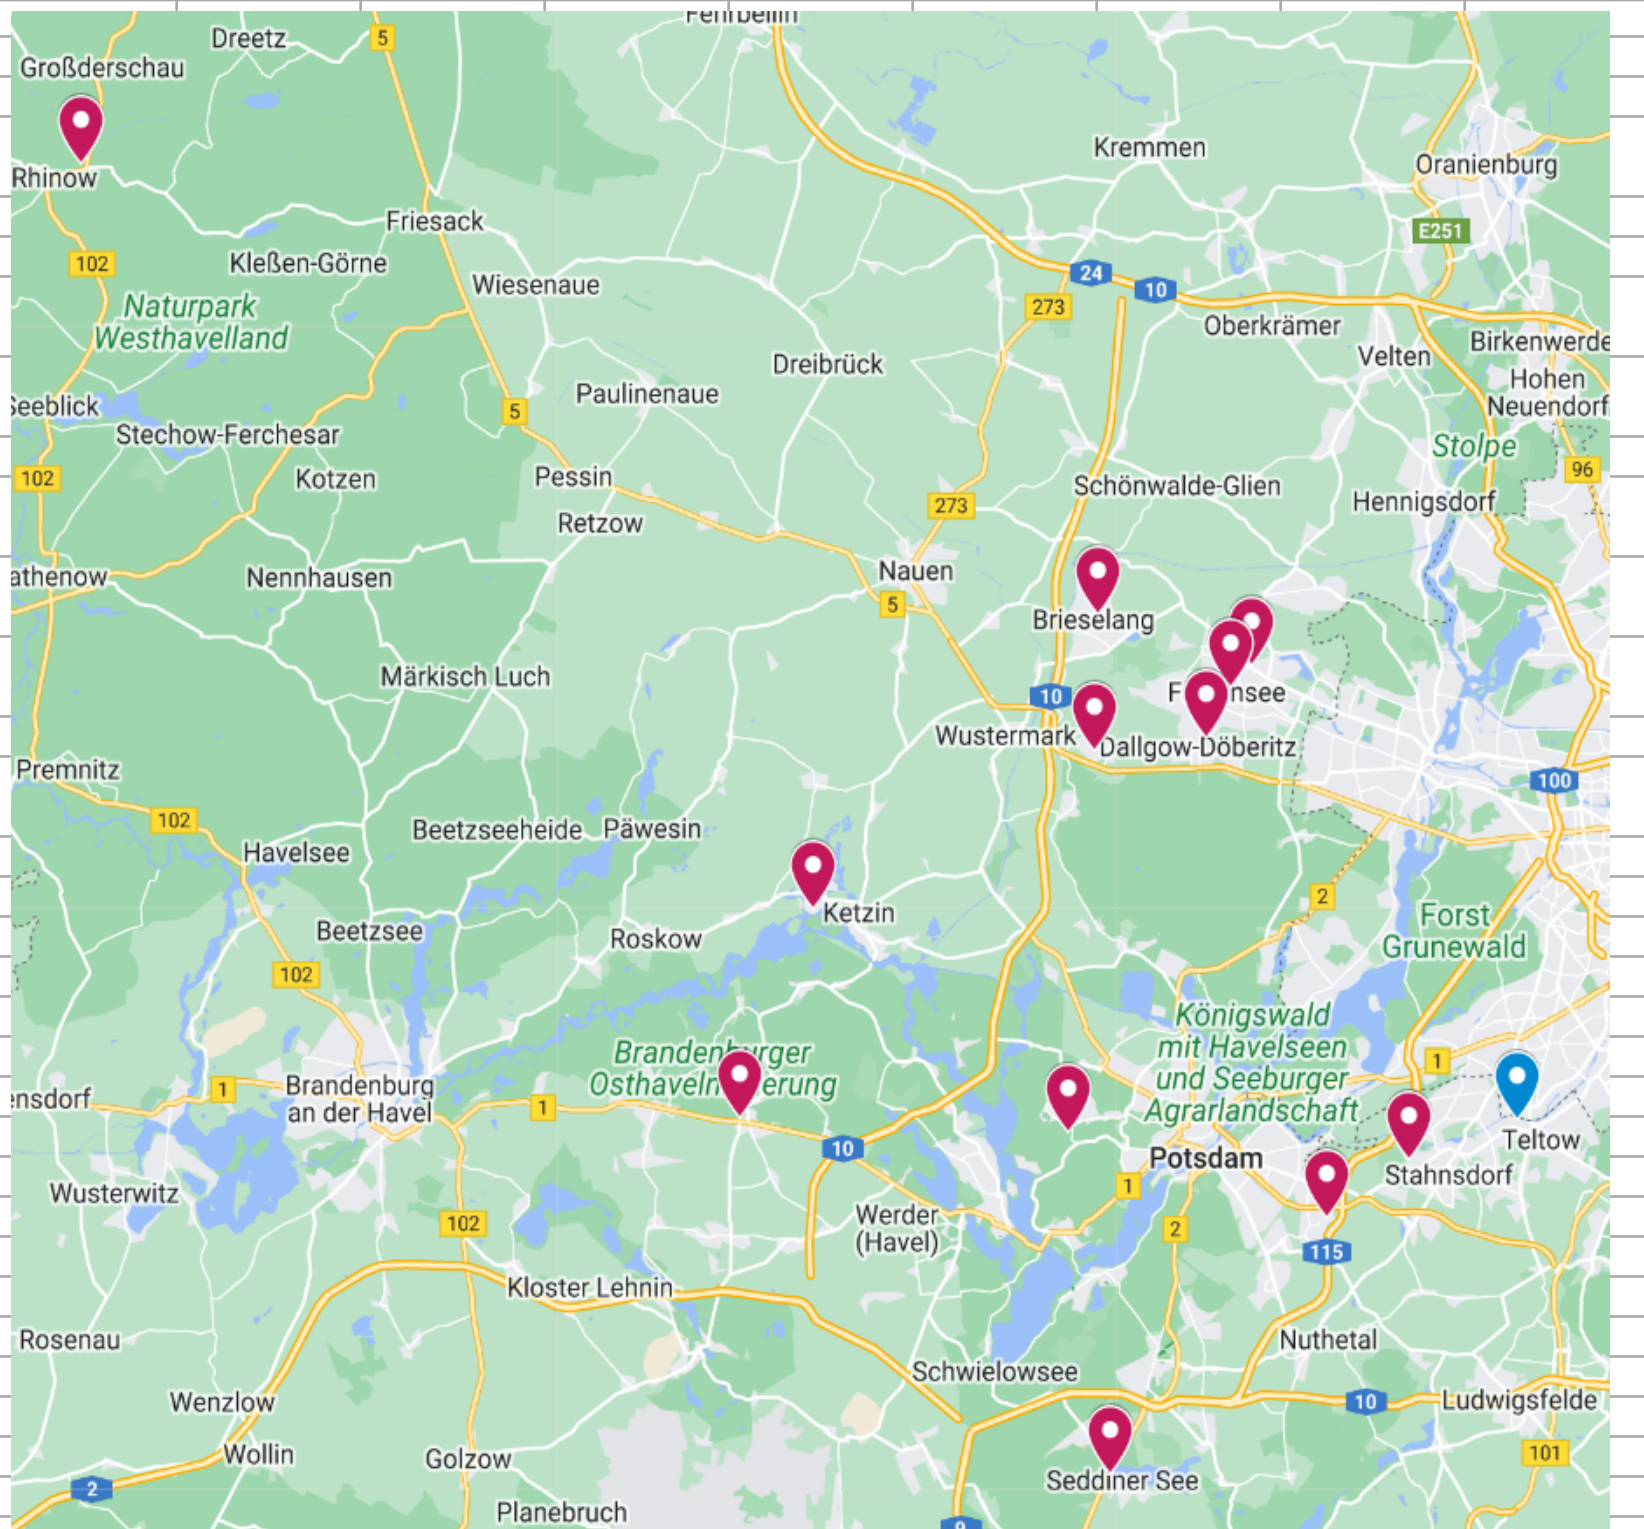

Staffel Fußball-5

- Eintracht Falkensee I (Fußball-5)
- Eintracht Falkensee II (Fußball-5)
- ESV Lok Elstal II (Fußball-5)
- FSV Groß Kreutz II (Fußball-5)
- FSV 1950 Wachow/Tremmen I (Fußball-5)
- FSV 1950 Wachow/Tremmen II (Fußball-5)
- RSV Eintracht 1949 VI (Fußball-5)
- SG Blau-Weiß Beelitz II (Fußball-5) 2
- SG Grün-Weiß Golm III (Fußball-5)
- SG Grün-Weiß Golm IV (Fußball-5)
- SV Dallgow 47 II (Fußball-5)
- SV Grün-Weiss Brieselang II (Fußball-5)
- SV Rhinow/Großderschau (1:5)
- SV 05 Rehbrücke II (Fußball-5)
- Teltower FV 1913 V (Fußball-5)
- Teltower FV 1913 VI (Fußball-5)