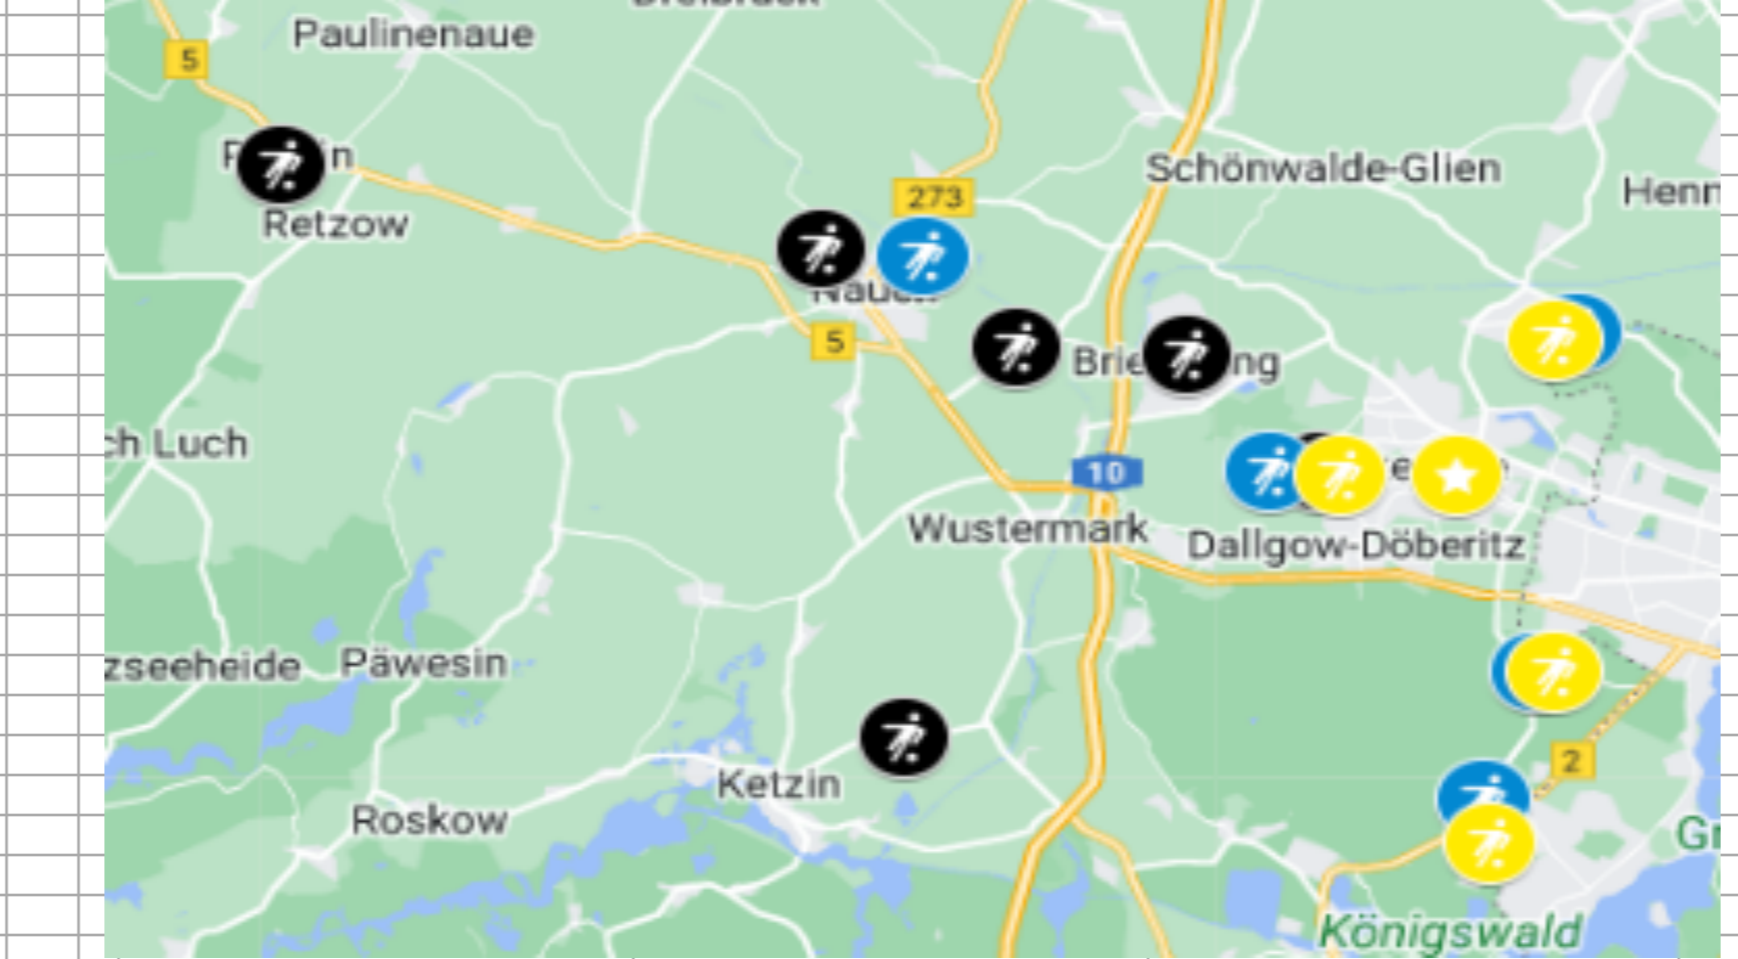

2. Kreisklasse Region Nordost		
Staffelleiter*in:		
NO St 1	NO St 2	NO St 3
1 Bredower SV I (5er)	Schönwalder SV II (5er)	Schönwalder SV I (5er)
2 FSV 95 Ketzin/Falkenrehde (5er)	Seeburger SV I (5er)	Seeburger SV II (5er)
3 SG Blau-Weiß Pessin (5er)	SG Rot-Weiß Groß Glienicke II (5er)	SG Rot-Weiß Groß Glienicke I (5er)
4 SV Falkensee-Finkenkrug I (5er)	SV Falkensee-Finkenkrug III (5er)	SV Falkensee-Finkenkrug E1 (w., 5er)
5 SV Grün-Weiss Brieselang I (5er)	VfL Nauen I (5er)	SV Falkensee-Finkenkrug II (5er)
6 VfL Nauen II (5er)	(frei)	(frei)

** Antrag SpG fehlt

2. Kreisklasse Region Mitte				
Staffelleiter*in:				
Mitte St 1	Mitte St 2	Mitte St 3	Mitte St 4	Mitte St 5
1 FFC Turbine Potsdam (E2 w., 5er)	Black Bears II (5er)	Fortuna Babelsberg I (5er)	1.FFC Turbine Potsdam (E3 w., 5er)	Black Bears III (5er)
2 Black Bears I (5er)	Fortuna Babelsberg II (5er)	FSV Babelsberg 74 I (5er)	FSV Babelsberg 74 II (5er)	RSV Eintracht 1949 III (5er)
3 ESV Lokomotive Potsdam (5er)	FSV Babelsberg 74 III (5er)	FV Turbine Potsdam 55 II (5er)	FV Turbine Potsdam 55 I (5er)	SV Ruhlsdorf (5er)
4 SG Bornim I (5er)	RSV Eintracht 1949 I (5er)	SG Saarmund (5er)	RSV Eintracht 1949 II (5er)	SV Sport und Spaß (5er)
5 SG Grün-Weiß Golm IV (5er)	SV Babelsberg 03 (5er)	SV Schenkenhorst (5er)	SV Viktoria Potsdam I (5er)	SV Viktoria Potsdam II (5er)
6 (frei)	(frei)	SV 05 Rehbrücke I (5er)	Teltower FV 1913 I (5er)	Teltower FV 1913 II (5er)

** Antrag SpG fehlt