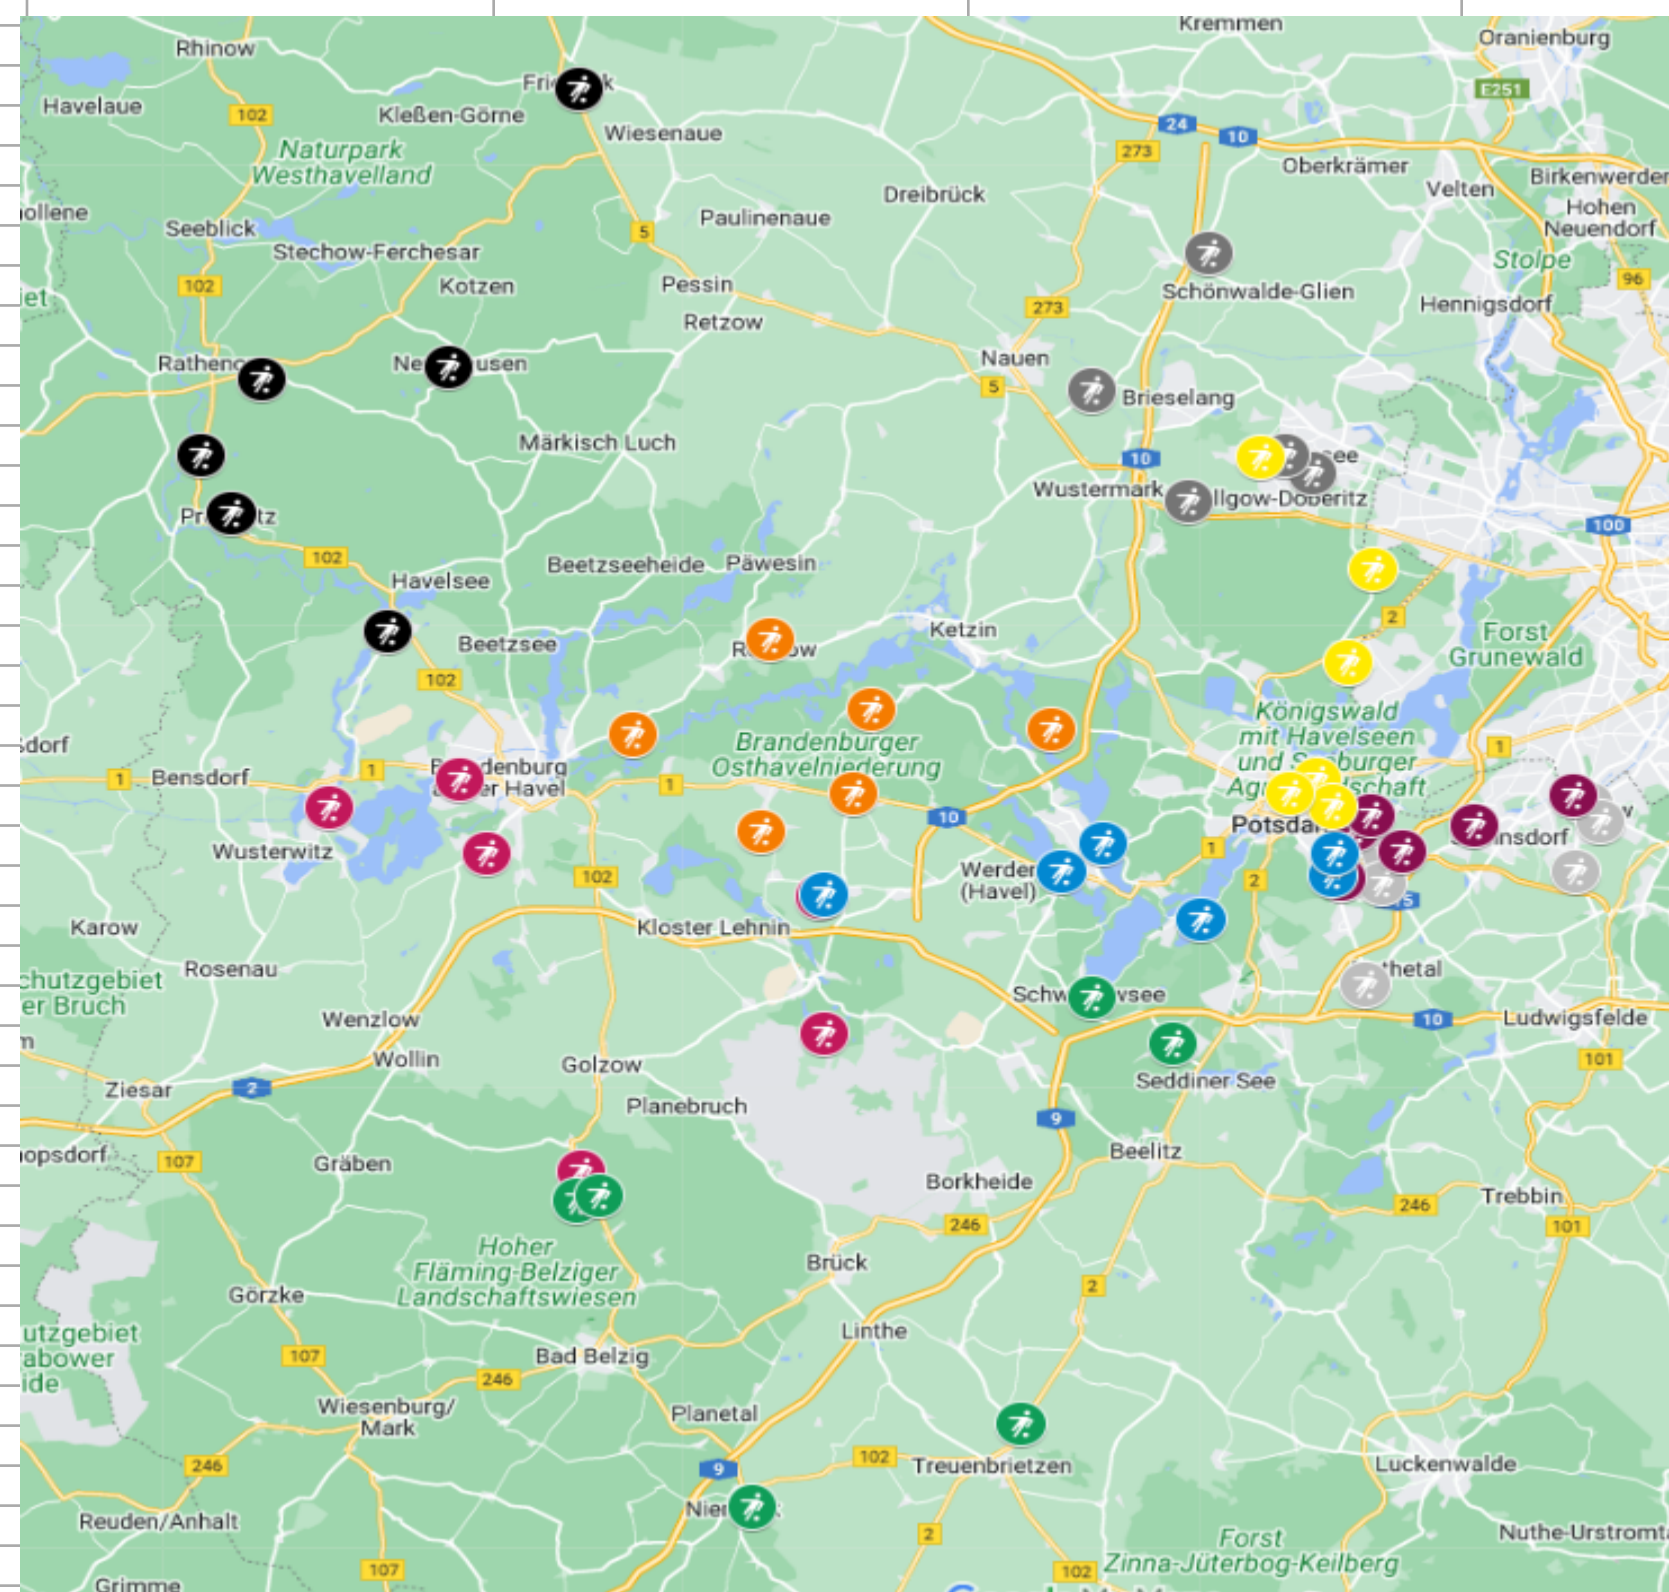

** Antrag SpG fehlt