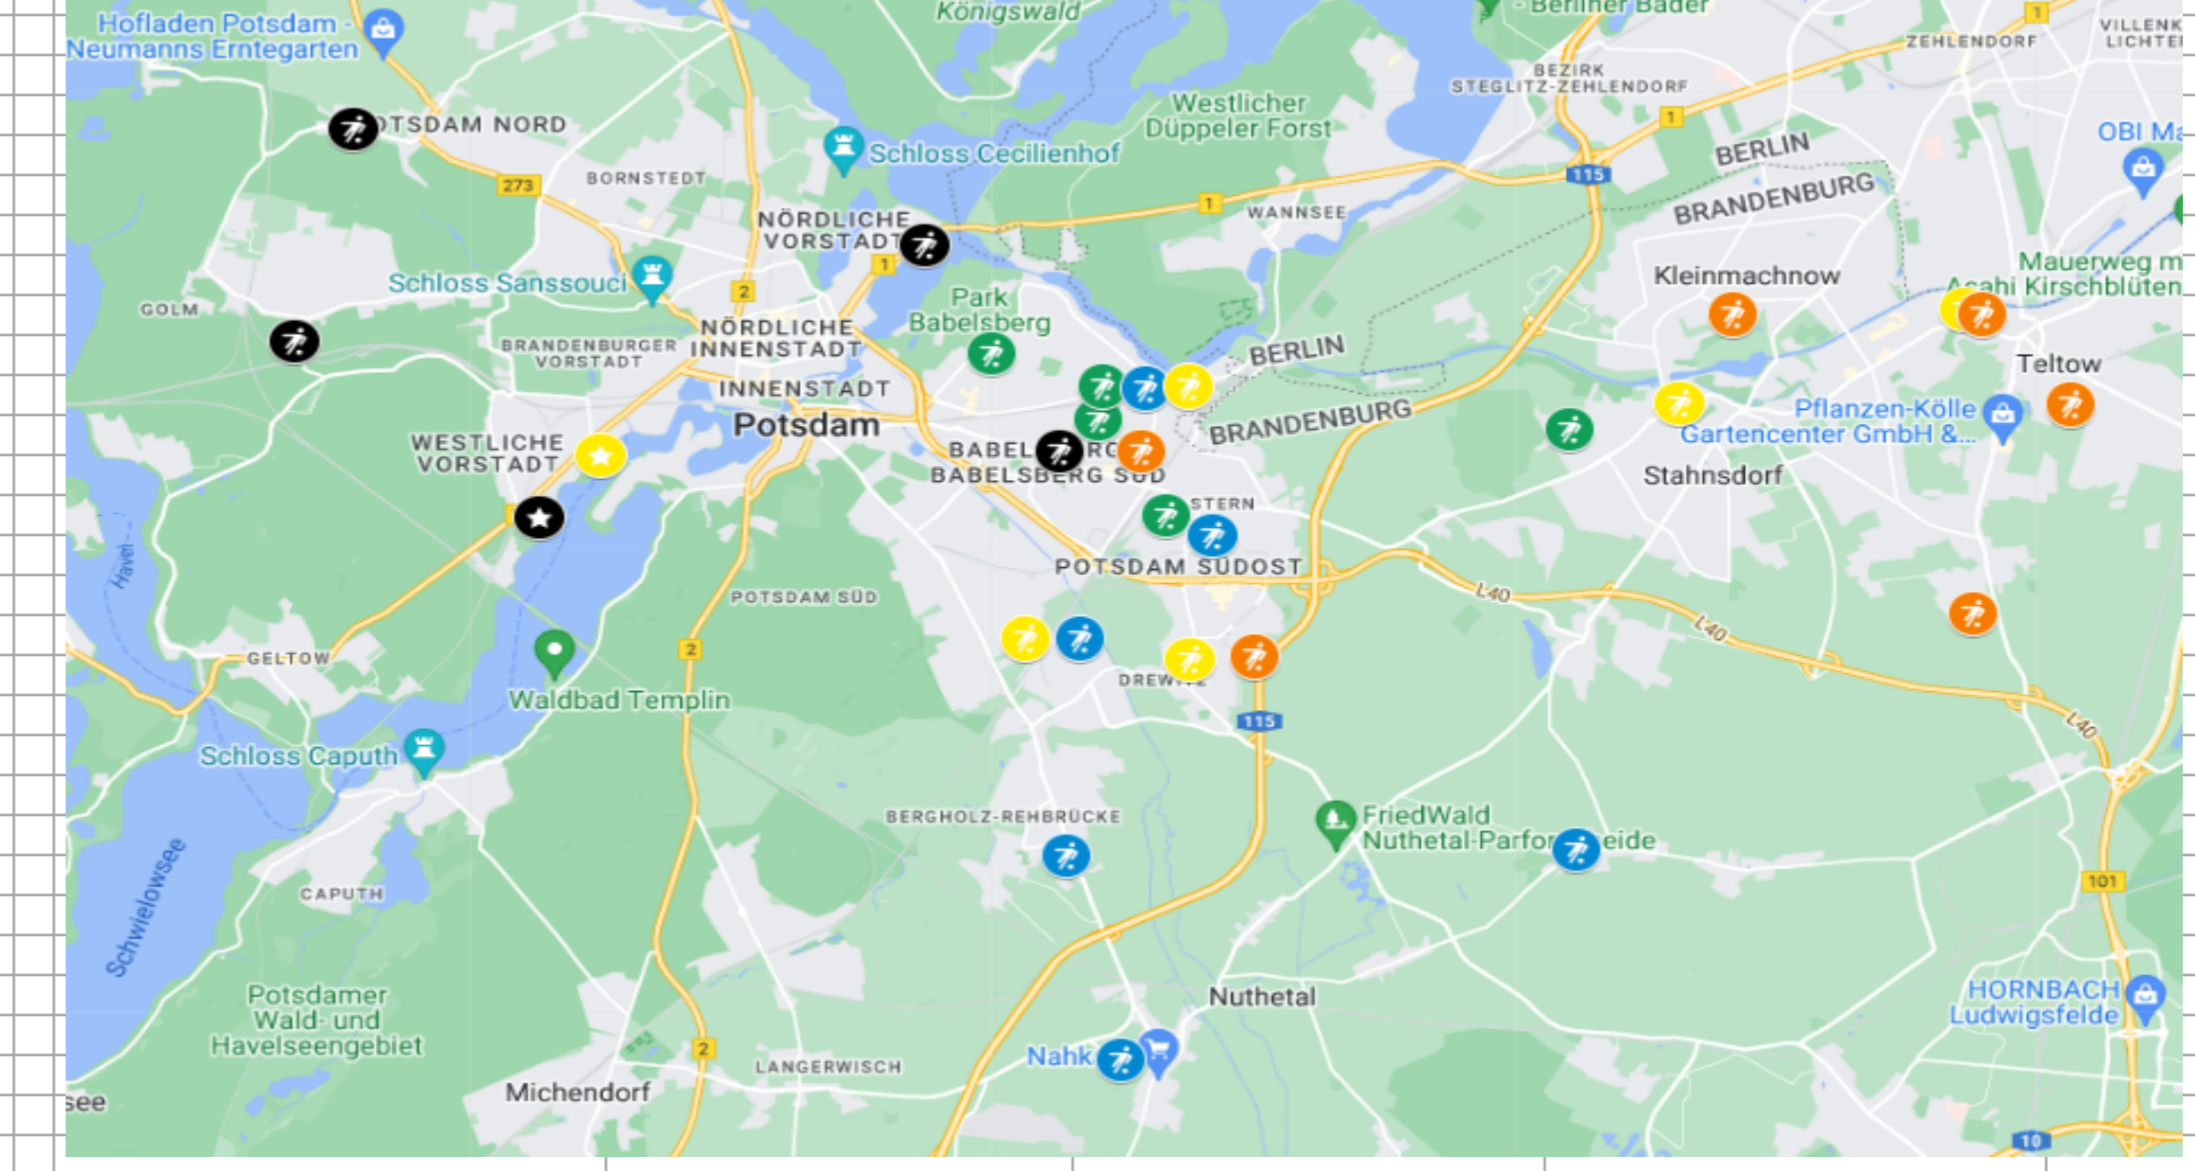

TWIN Interesse	Wie viel?	Minus in Liga
FC Broussia Brb.	2x Twin	4
SV FF	1x Twin	1