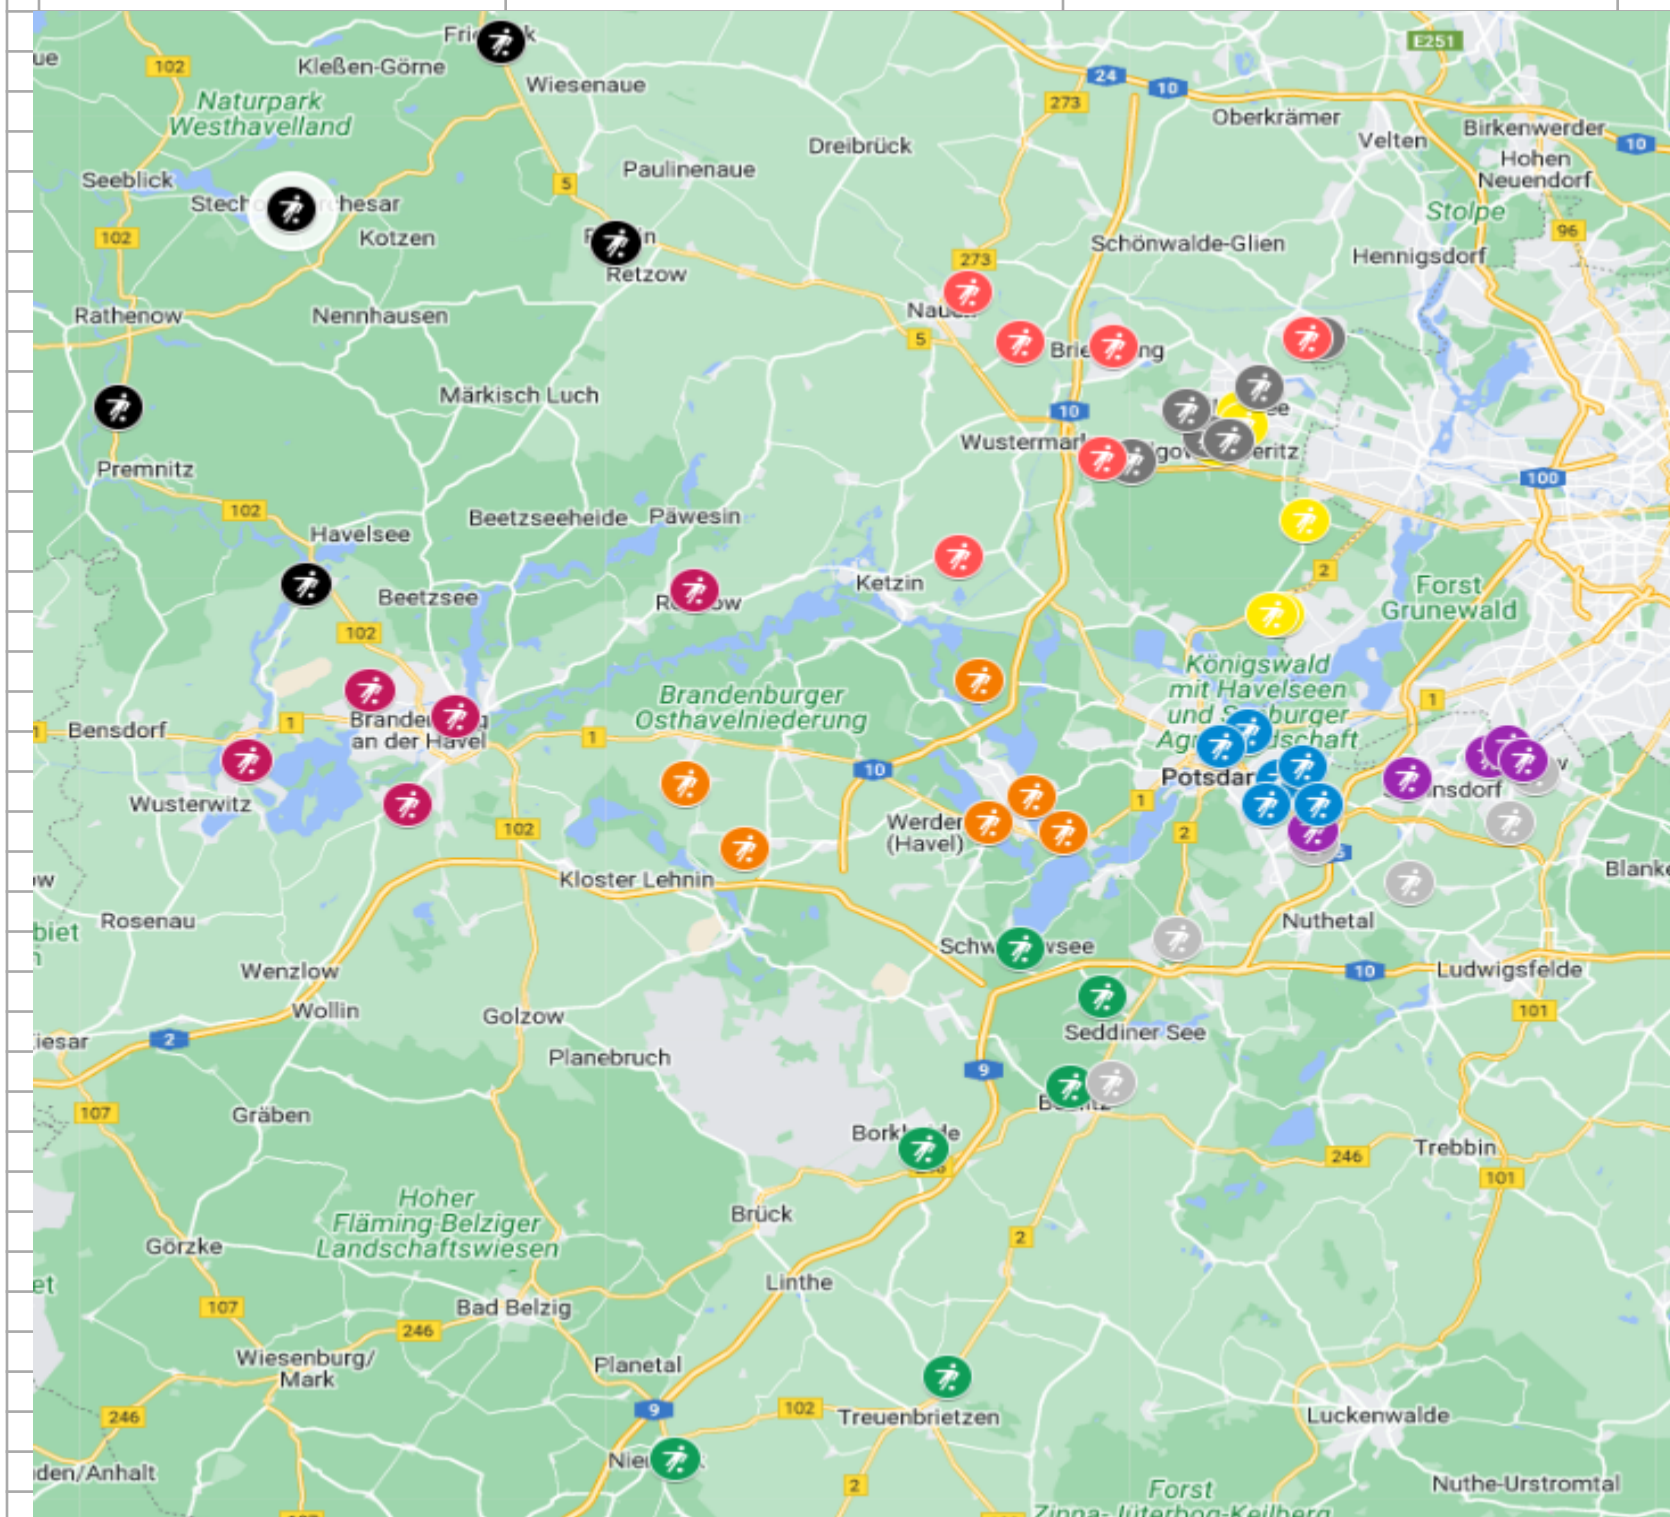

** Antrag SpG fehlt

Staffelwechsel