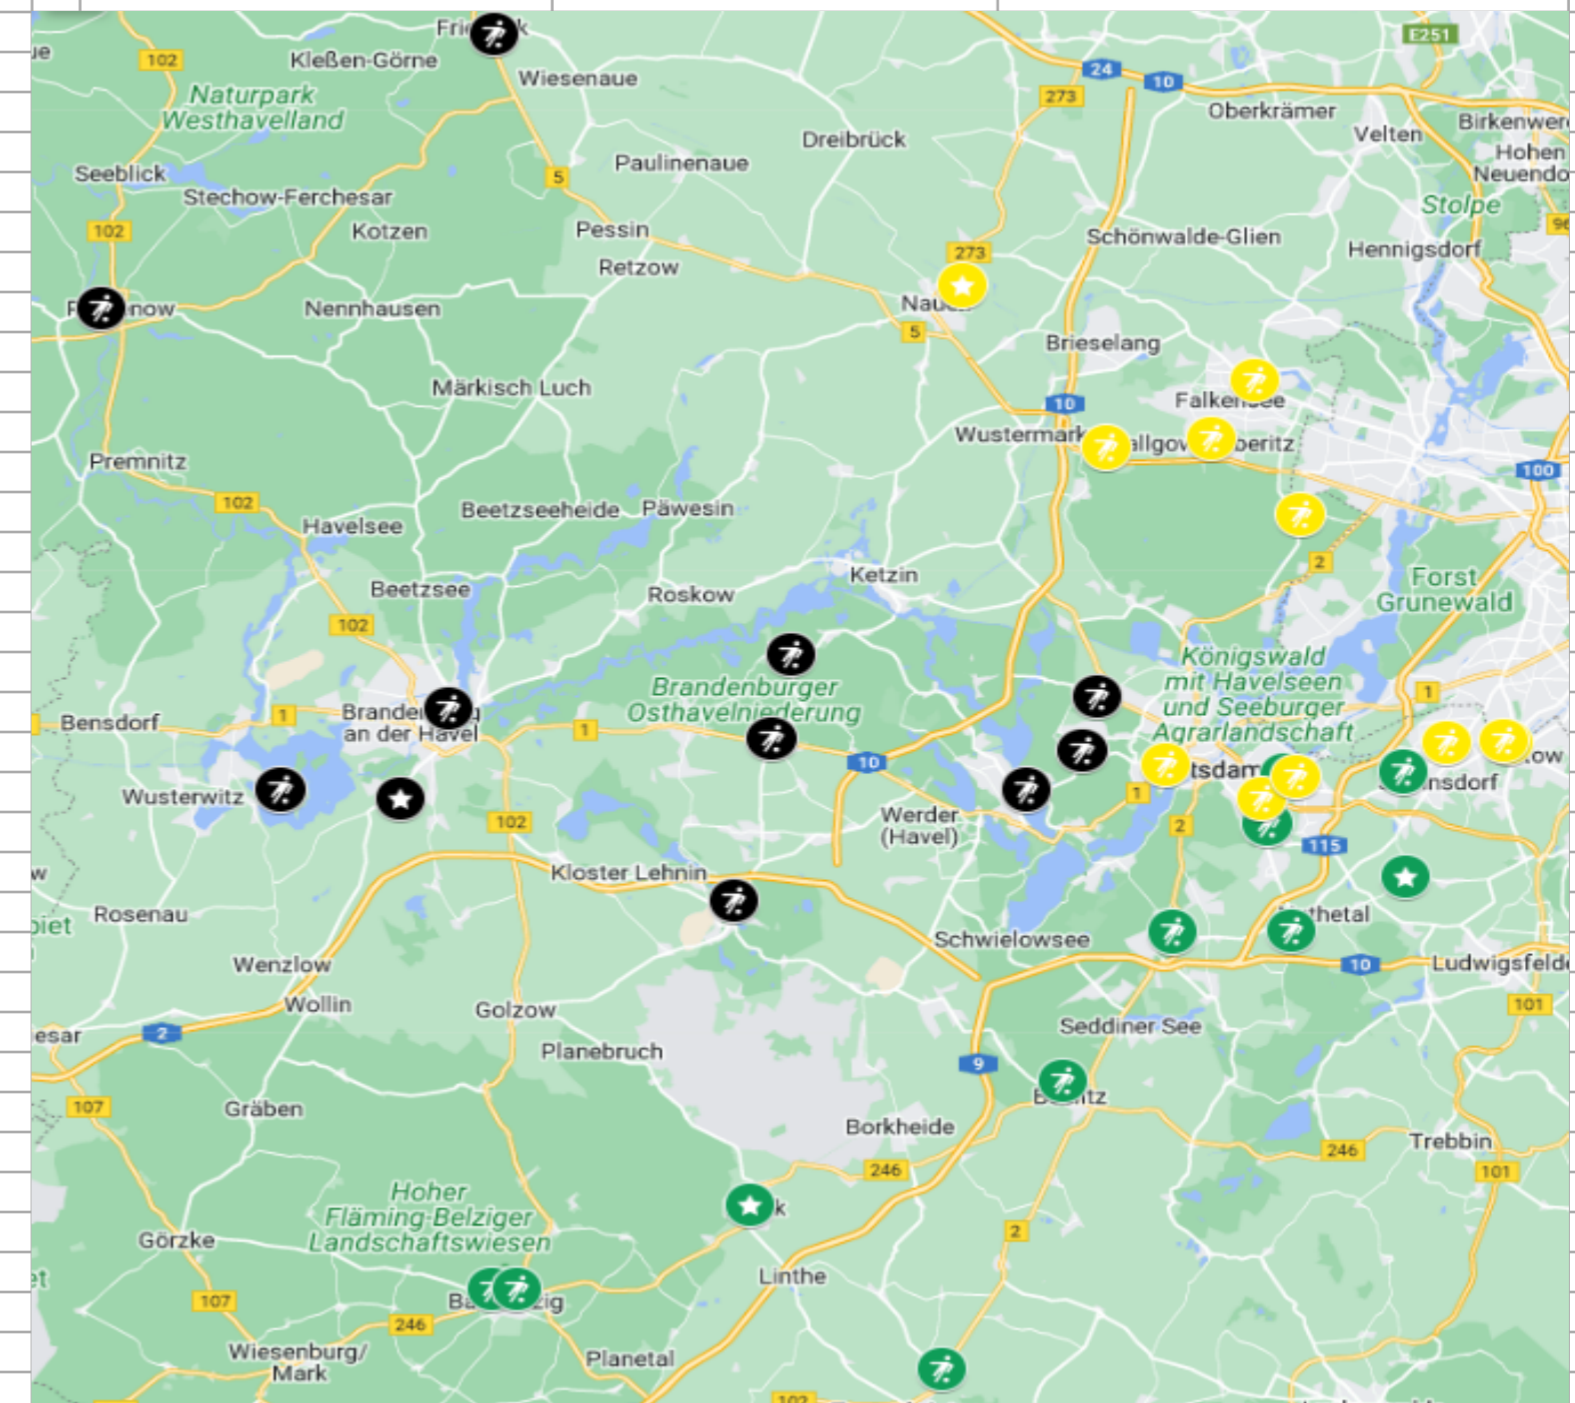

B-Junioren und U18 Hinrunde		
1. Kreisklasse		
Staffelleiter*in:		
Staffel 1	Staffel 2	Staffel 3
1 Brandenburger SC Süd 05	FC Borussia Belzig I	Eintracht Falkensee*
2 ESV Kirchmöser	FC Borussia Belzig II	ESV Lok Elstal
3 FC Deetz	FSV Brück (U18)	Juventas Crew Alpha
4 SG Bornim II	FV Turbine Potsdam 55	RSV Eintracht 1949 IV
5 SG Grün-Weiß Golm	RSV Eintracht 1949 III	Seeburger SV
6 SpG BSC Rath/Großw.	SG Blau-Weiß Beelitz	SpG Potsdamer Kickers/Lok Potsdam**
7 SpG Friesack/Pessin**	SG Michendorf	SV Concordia Nowawes 06 II
8 SpG Groß Kreuz/ Schenkenberg	SG Saarmund	SV Dallgow 47
9 SpG Lehnin/Damsdorf	SG Schenkenhorst (U18)	SV Sport und Spaß (U18)
10 SV Empor Brandenburg (U18)	SpG Treuenbrietzen/Niemegk	Teltower FV 1913*
11 Werderaner FC Viktoria*	SV Concordia Nowawes 06 I	VfL Nauen (U18)
12 (frei)	(frei)	(frei)

* pot. Nachrücker LK
** Antrag SpG fehlt

SV Ruhlsdorf
SV Ruhlsdorf (U18)