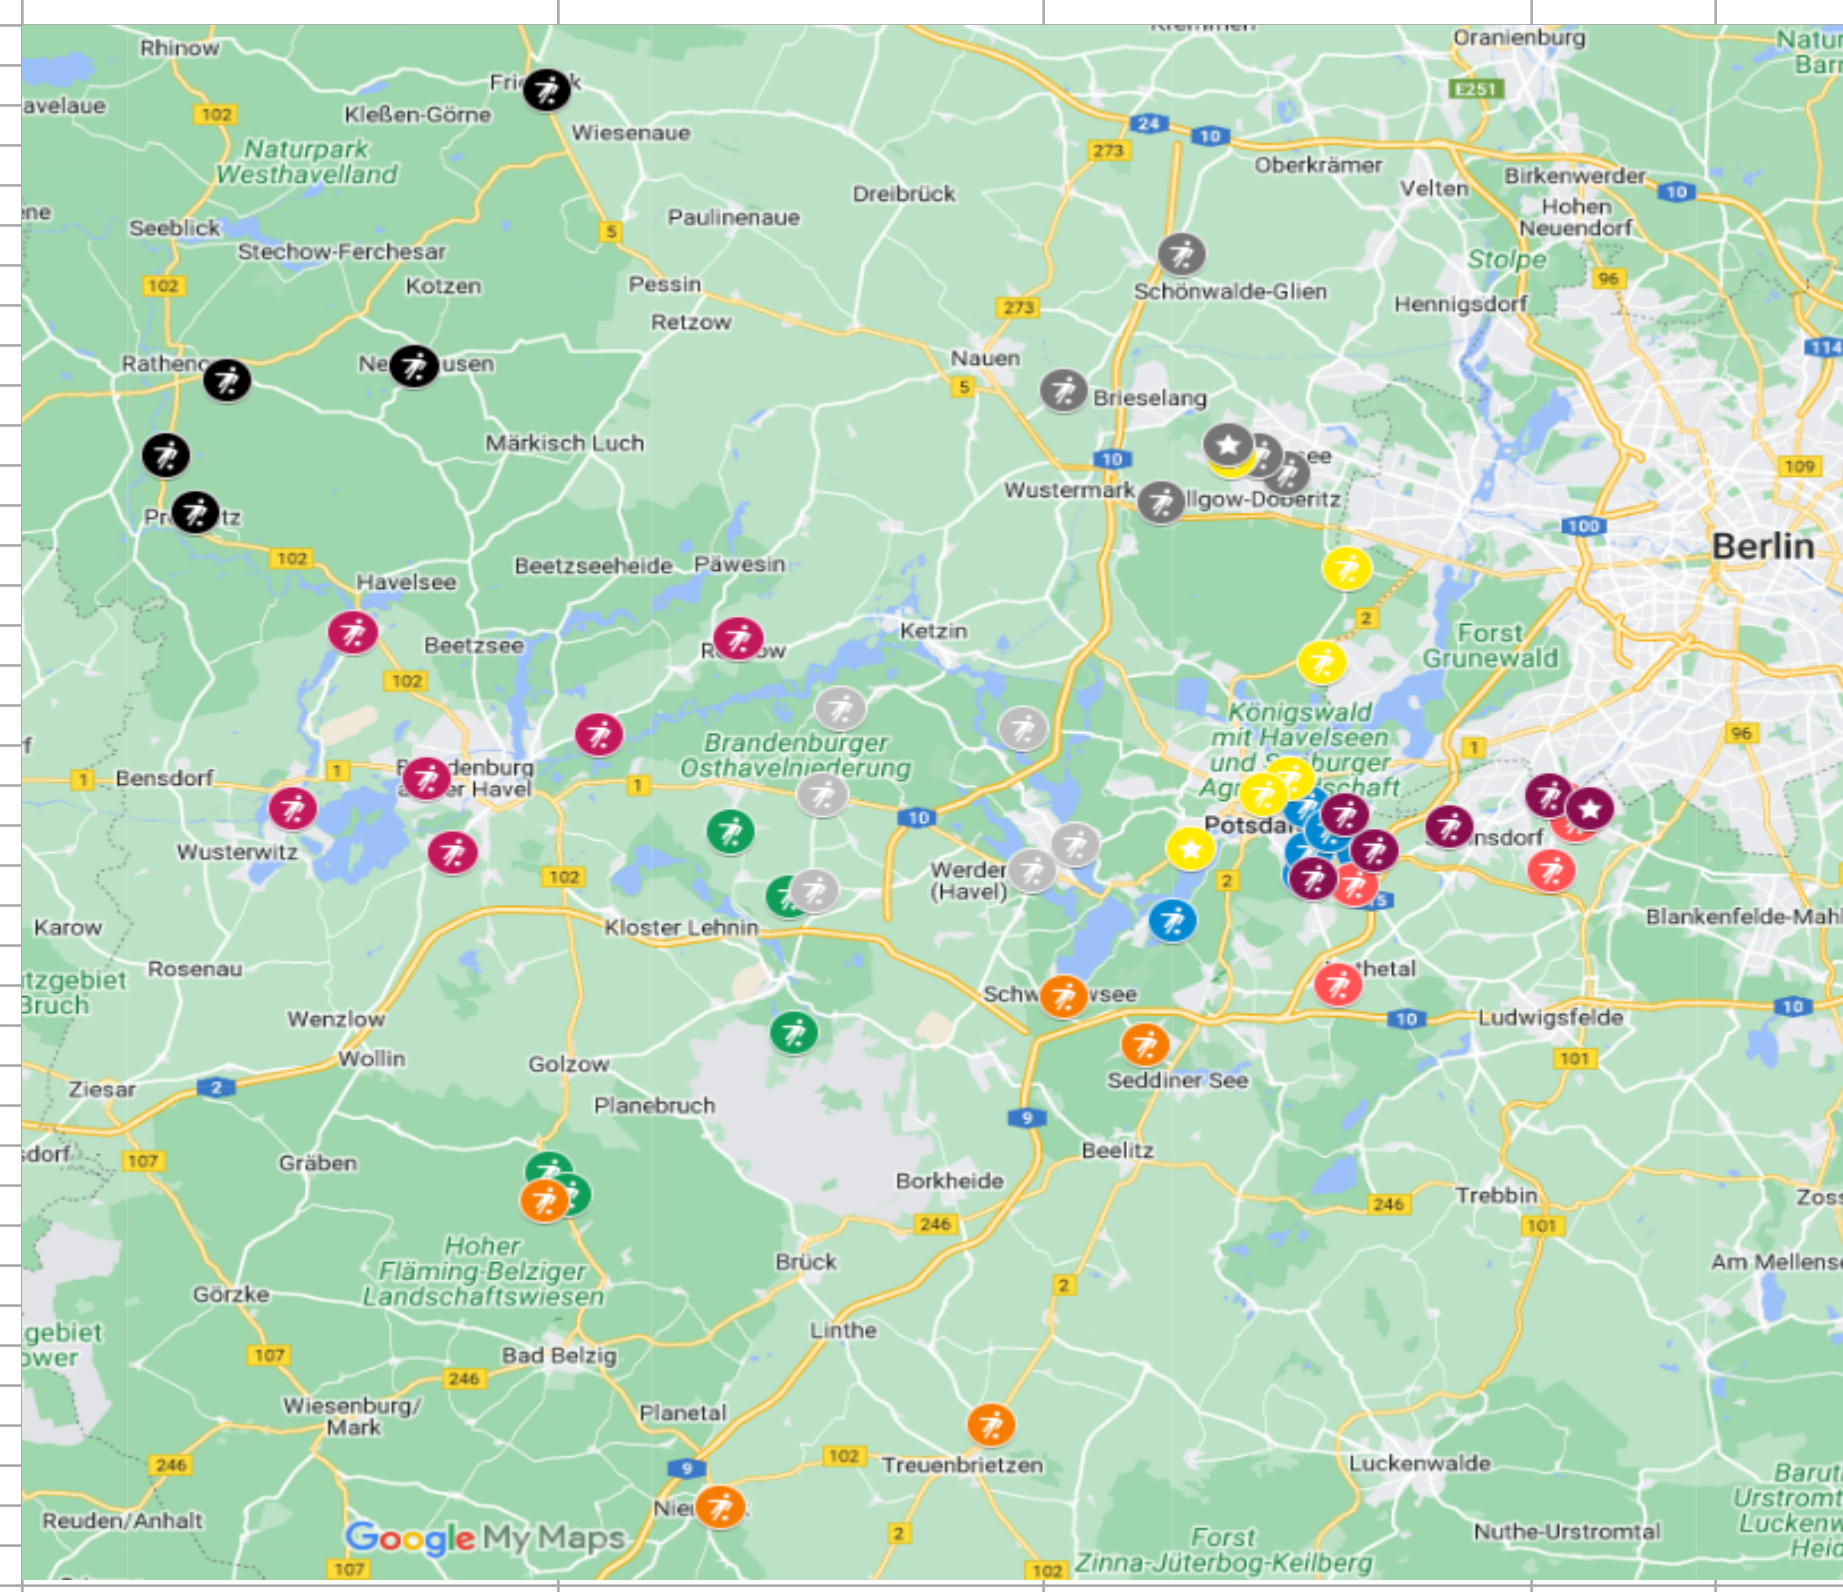

** Antrag SpG fehlt