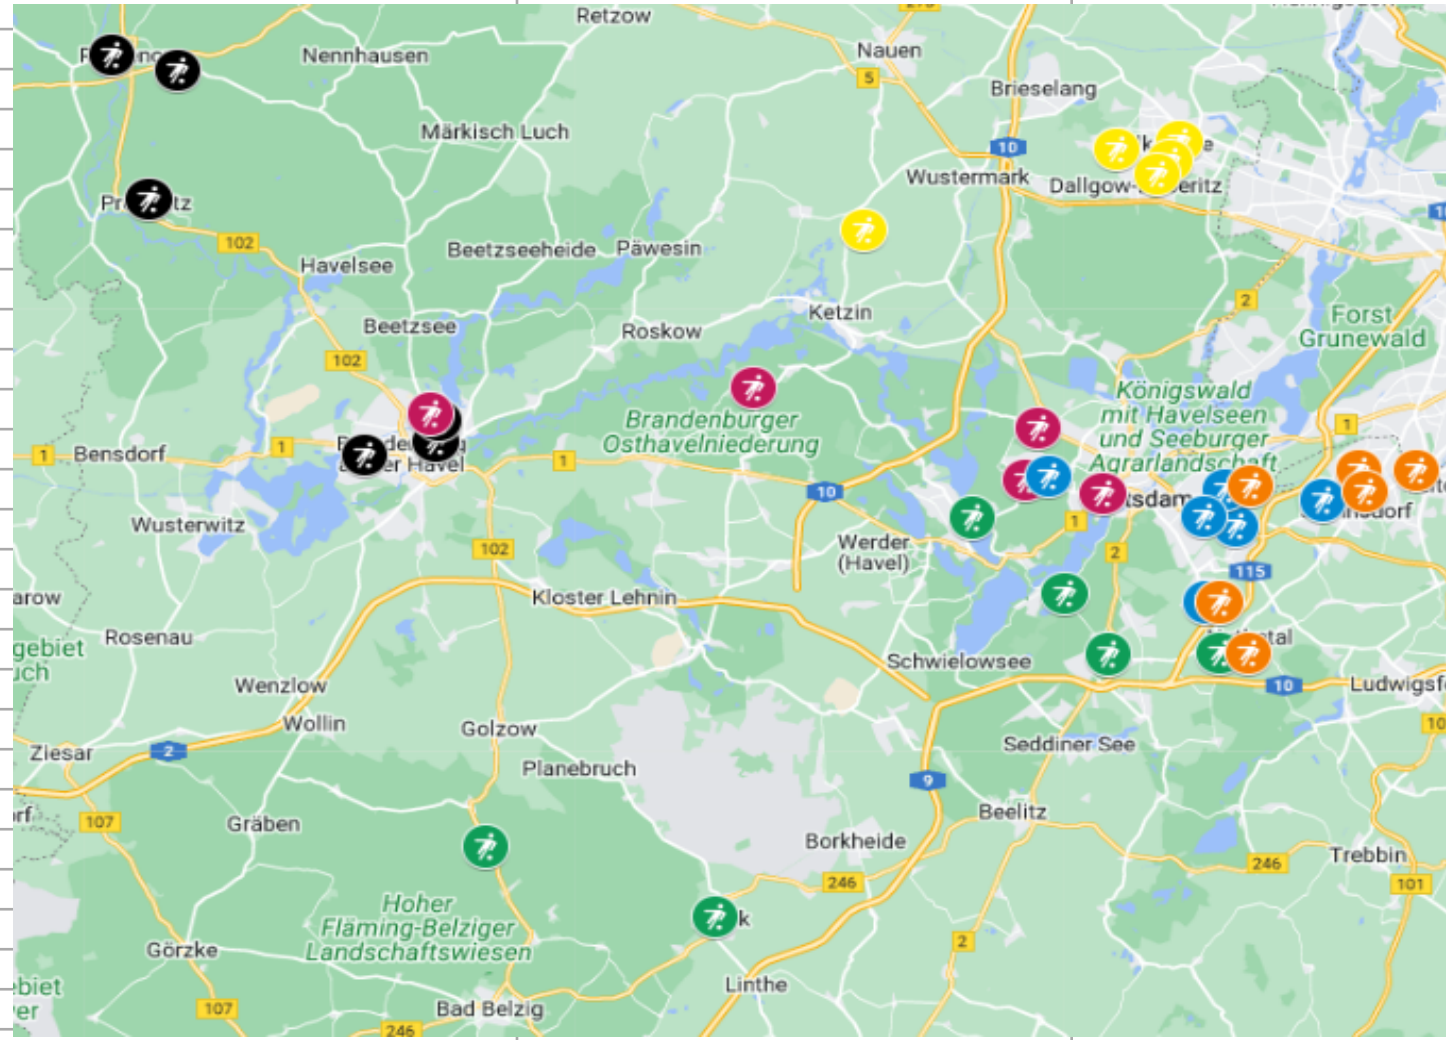

D-Junioren 8er Modus 1. Serie

1. Kreisklasse

Staffelleiter*in:

Staffel 1	Staffel 2	Staffel 3	Staffel 4	Staffel 5	Staffel 6
1 Brandenburger SC Süd 05 I (8er)	FC Borussia Brandenburg II (8er)	Caputher SV	Fortuna Babelsberg I (8er)	FSV Babelsberg 74 II (8er)	Eintracht Falkensee I (8er)
2 BSG Stahl Brandenburg II (8er)	FC Deetz (8er)	FC Borussia Belzig (8er)	FSV Babelsberg 74 I (8er)	RSV Eintracht 1949 IV (8er)	FSV Ketzin/Falckenrehde I (8er)
3 FC Borussia Brandenburg I (8er)	Potsdamer Kickers 94 III (8er)	SG Michendorf I (8er)	RSV Eintracht 1949 III (8er)	SG Saarmund II (8er)	SV Blau-Gelb Falkensee I (8er)
4 FSV Optik Rathenow (8er)	SG Bornim II (8er)	SG Saarmund I (8er)	SG Grün-Weiß Golm II (8er)	SV 05 Rehbrücke II (8er)	SV Dallgow 47 I (8er)
5 SpG BSC Rath./Großw. (8er)	SG Grün-Weiß Golm I (8er)	SpG Brück/Borkheide (8er)**	SV 05 Rehbrücke I (8er)	SV Sport und Spaß I (8er)	SV Falkensee-Finkenkrug II (8er)
6 TSV Chemie Premnitz (8er)	(frei)	Werderaner FC Viktoria I (8er)	SV Concordia Nowawes 06 I (8er)	Teltower FV 1913 I (8er)	(frei)

** Antrag SpG fehlt