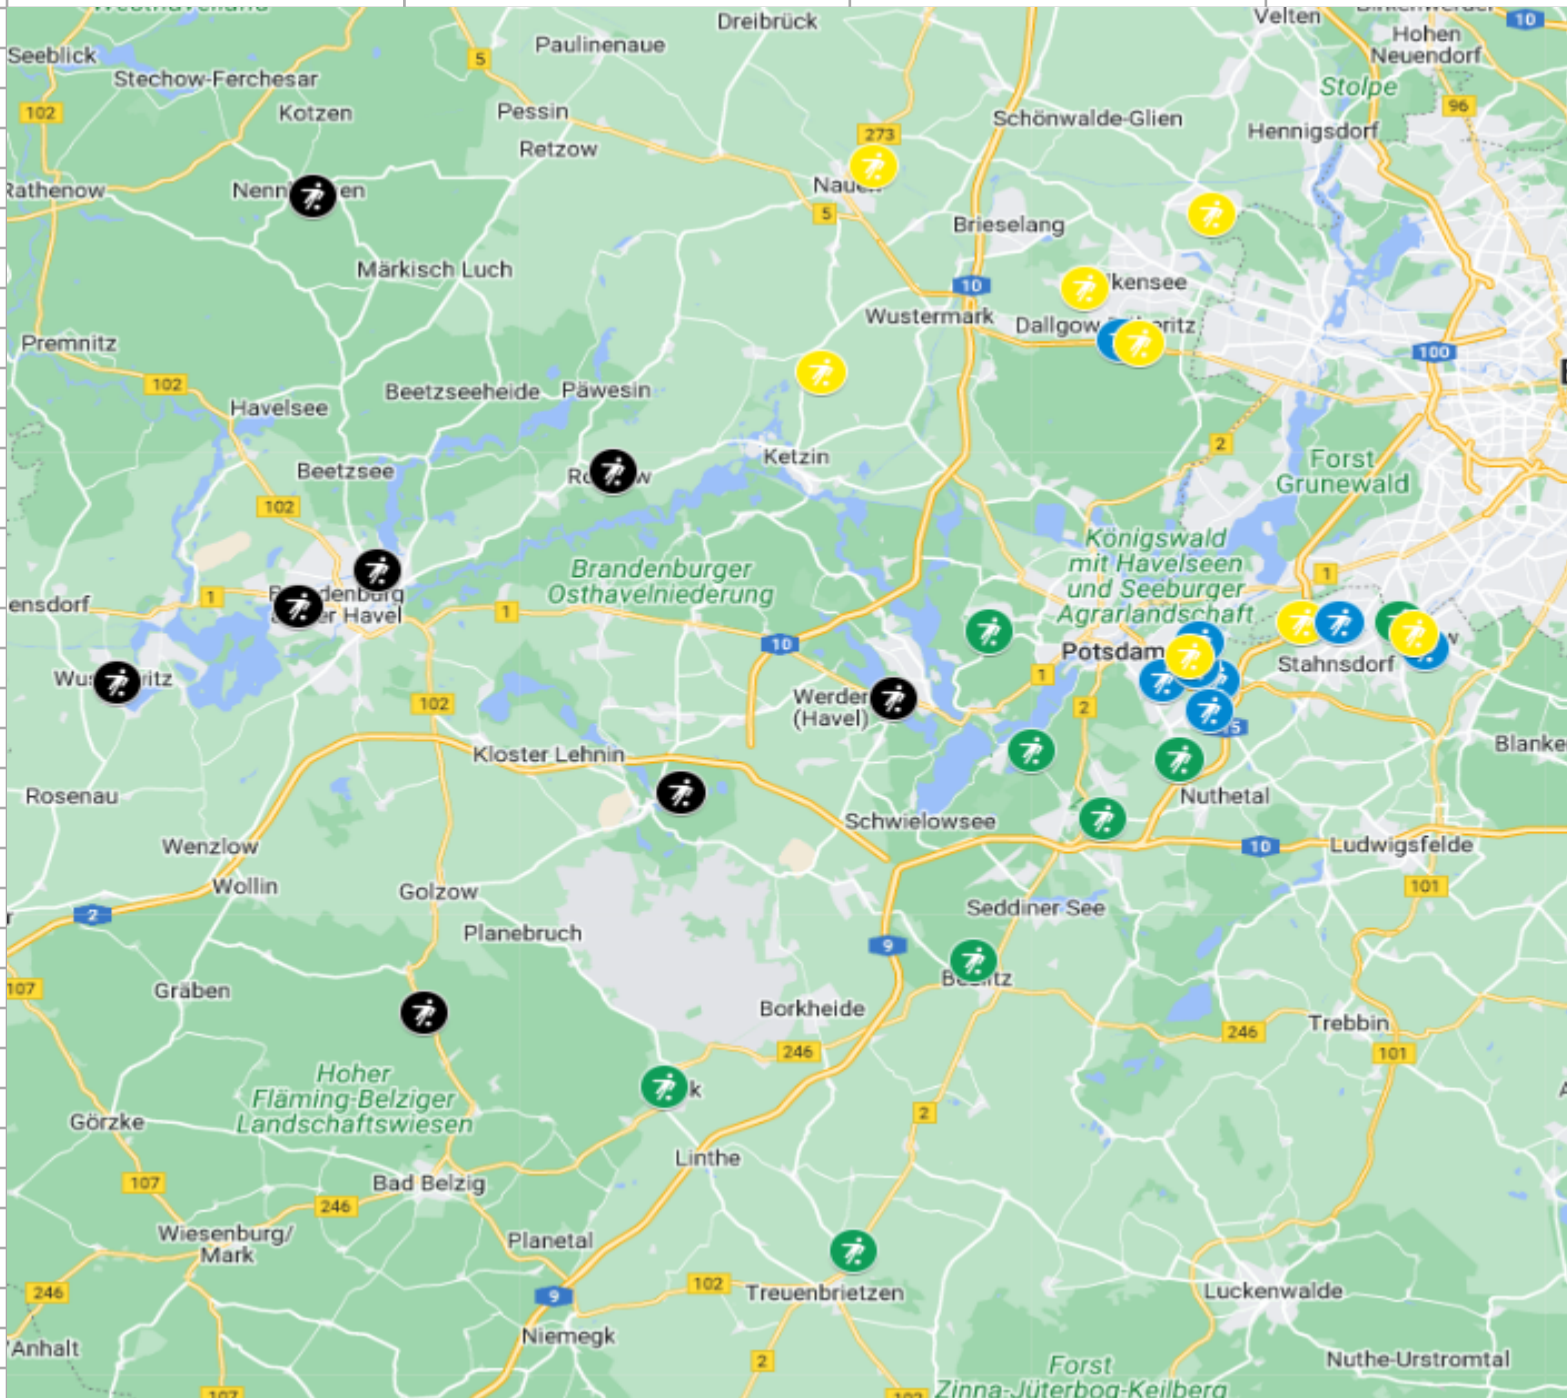

C-Junioren 11er Modus 1. Serie

1. Kreisklasse

Staffelleiter*in:

	Staffel 1	Staffel 2	Staffel 3	Staffel 4
1	BSG Stahl Brandenburg II	SG Grün-Weiß Golm I	Fortuna Babelsberg II	FSV 95 Ketzin/Falkenrehde
2	FC Borussia Belzig	SG Michendorf II	FSV Babelsberg 74 II	RSV Eintracht 1949 IV
3	FC Borussia Brandenburg	SpG Beelitz/Seddin	Juventas Crew Alpha	Schönwalder SV I*
4	SpG Lehnin/Damsdorf	SpG Brück/Borkheide**	RSV Eintracht 1949 III	SV Concordia Nowawes 06 I
5	SpG Nennhausen/Stechow	SpG Ferch/Caputh	SV Concordia Nowawes 06 II	SV Dallgow 47 II
6	SV Blau-Weiß Wusterwitz	SpG Treuenbrietzen/Niemegk	SV Dallgow 47 I*	SV Falkensee-Finkenkrug III
7	SV Roskow	SV 05 Rehbrücke	SV Viktoria Potsdam	Teltower FV 1913 III
8	(frei)	Teltower FV 1913 I	Teltower FV 1913 II	VfL Nauen*
			Aufstieg in Landesklasse	
	** Antrag SpG fehlt		FSV Eintracht Glindow