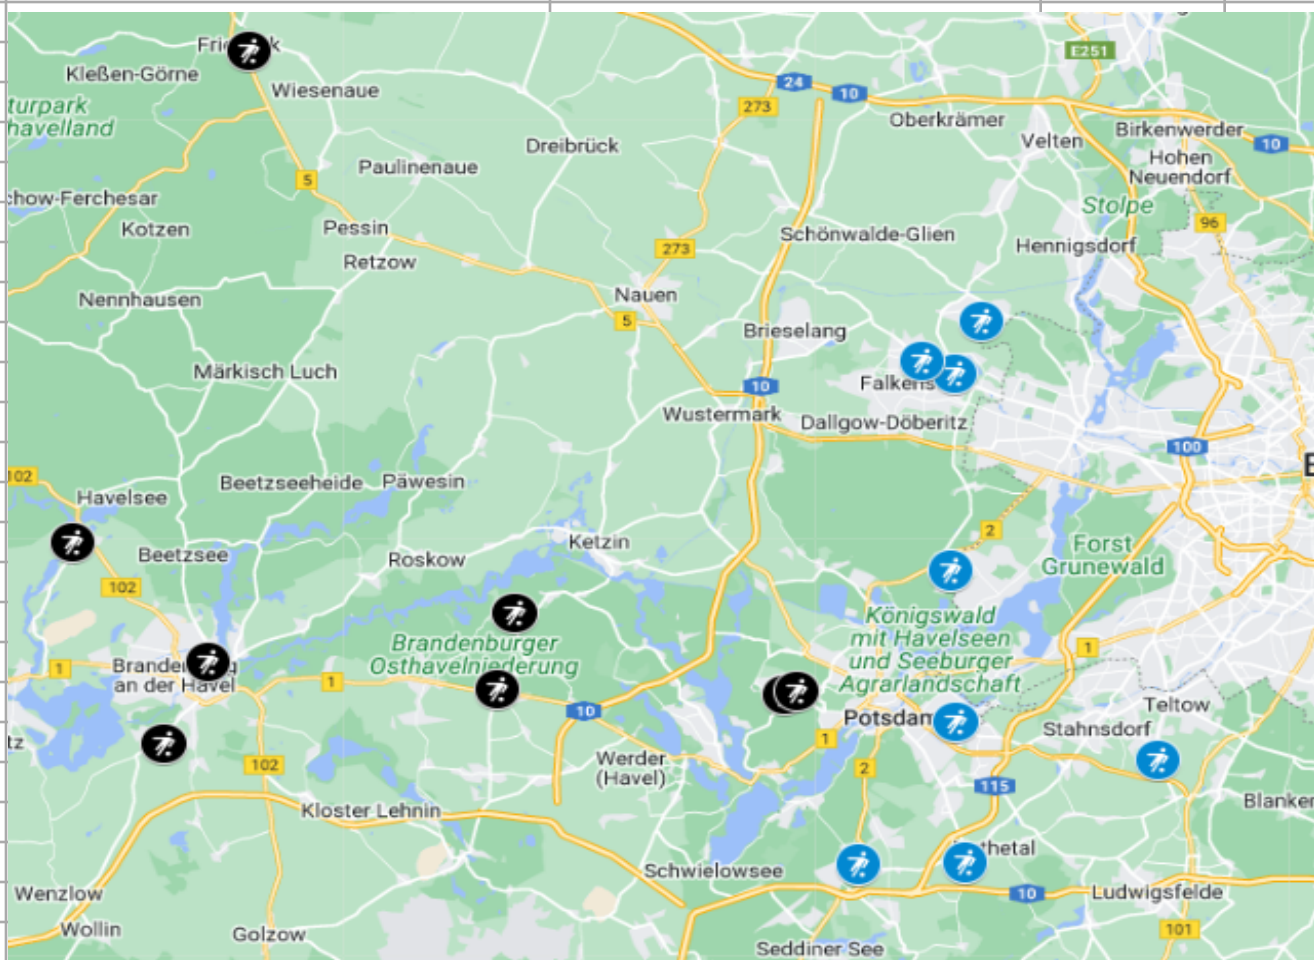

C-Junioren 9er Modus 1. Serie

1.Kreisklasse

Staffelleiter*in:

Staffel 1	Staffel 2
1 Brandenburger SC Süd II (9er)	Black Bears (9er)
2 FC Deetz (9er)	Eintracht Falkensee II (9er)
3 SG Eintracht Friesack (9er)	Eintracht Falkensee III (9er)
4 SG Grün-Weiß Golm II (9er)	Schönwalder SV II (9er)
5 SG Grün-Weiß Golm III (9er)	SG Michendorf I (9er)
6 SpG Groß Kreuz/Schenkenberg (9er)	SG Rot-Weiß Groß Glienicke (9er)
7 SV Alemania 49 Fohrde (9er)	SG Saarmund (9er)
8 SV Empor Brandenburg (9er)	SV Ruhlsdorf (9er)