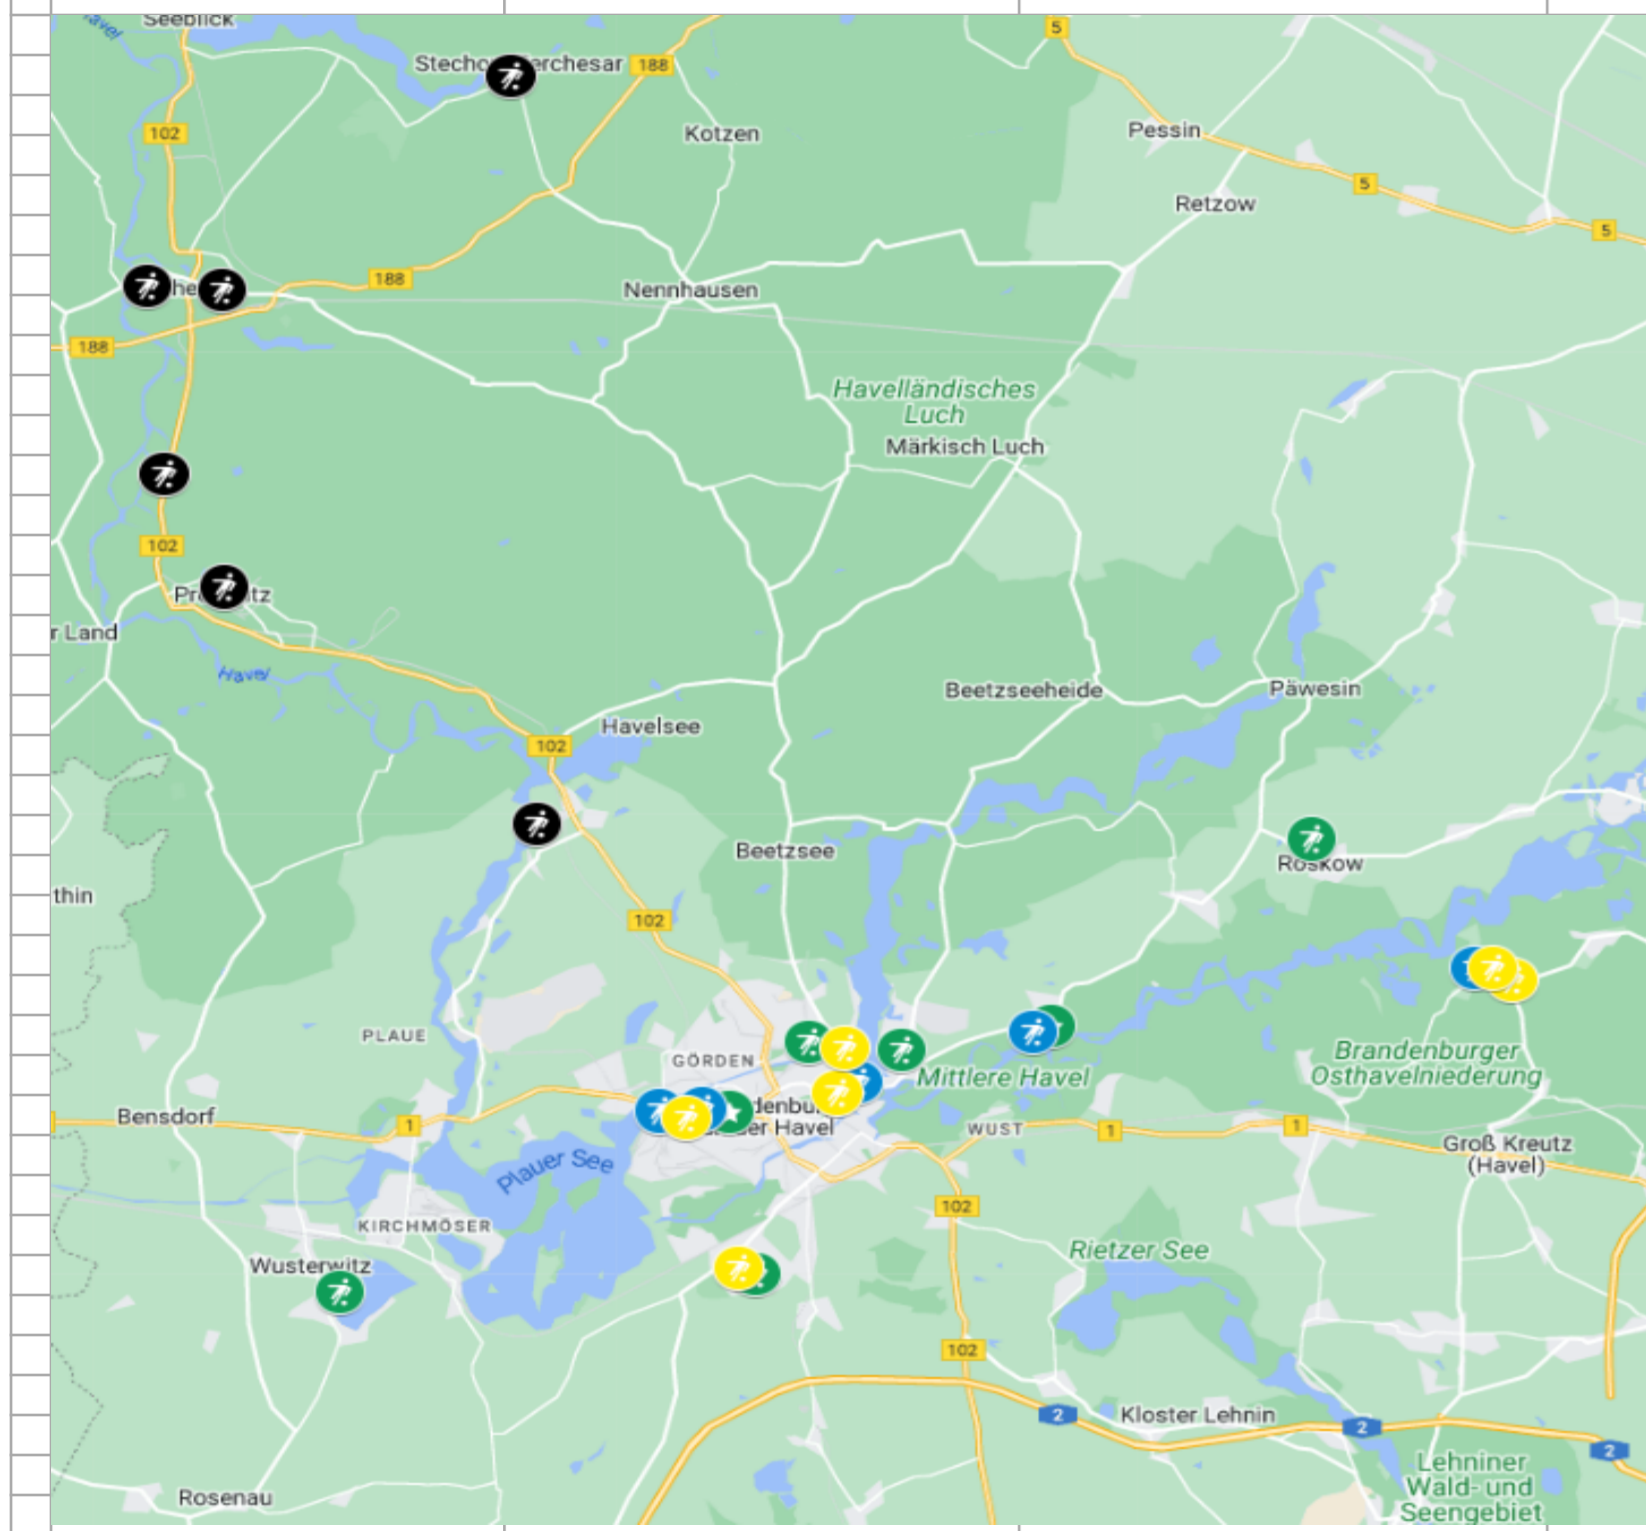

F-Junioren 5er Modus 1. Serie

2. Kreisklasse Region Nordwest			
Staffelleiter*in:			
NW St 1	NW St 2	NW St 3	NW St 4
1 BSV Stechow (5er)	BSG Stahl Brandenburg (E-Jun.w) (5er)	BSG Stahl Brandenburg II (5er)	Brandenburger SC Süd 05 I (5er)
2 FSV Optik Rathenow (5er)	FC Borussia Brandenburg II (5er)	BSG Stahl Brandenburg III (5er)	FC Borussia Brandenburg I (5er)
3 Mögeliner SC 1913 (5er)	FC Borussia Brandenburg III (5er)	FC Borussia Brandenburg IV (5er)	FC Deetz II (5er)
4 SpG BSC Rath./Großw. (5er)	SG Grün-Weiß Klein Kreuz II (E-Jun. w, 5er)	FC Deetz I (5er)	FC Deetz III (5er)
5 SV Alemania 49 Fohrde (5er)	SV Blau-Weiß Wusterwitz (5er)	BSG Stahl Brandenburg I (5er)	BSG Stahl Brandenburg I (5er)
6 TSV Chemie Premnitz (5er)	SV Roskow (5er)	SV Empor Brandenburg I (5er)	SV Empor Brandenburg II (5er)

** Antrag SpG fehlt