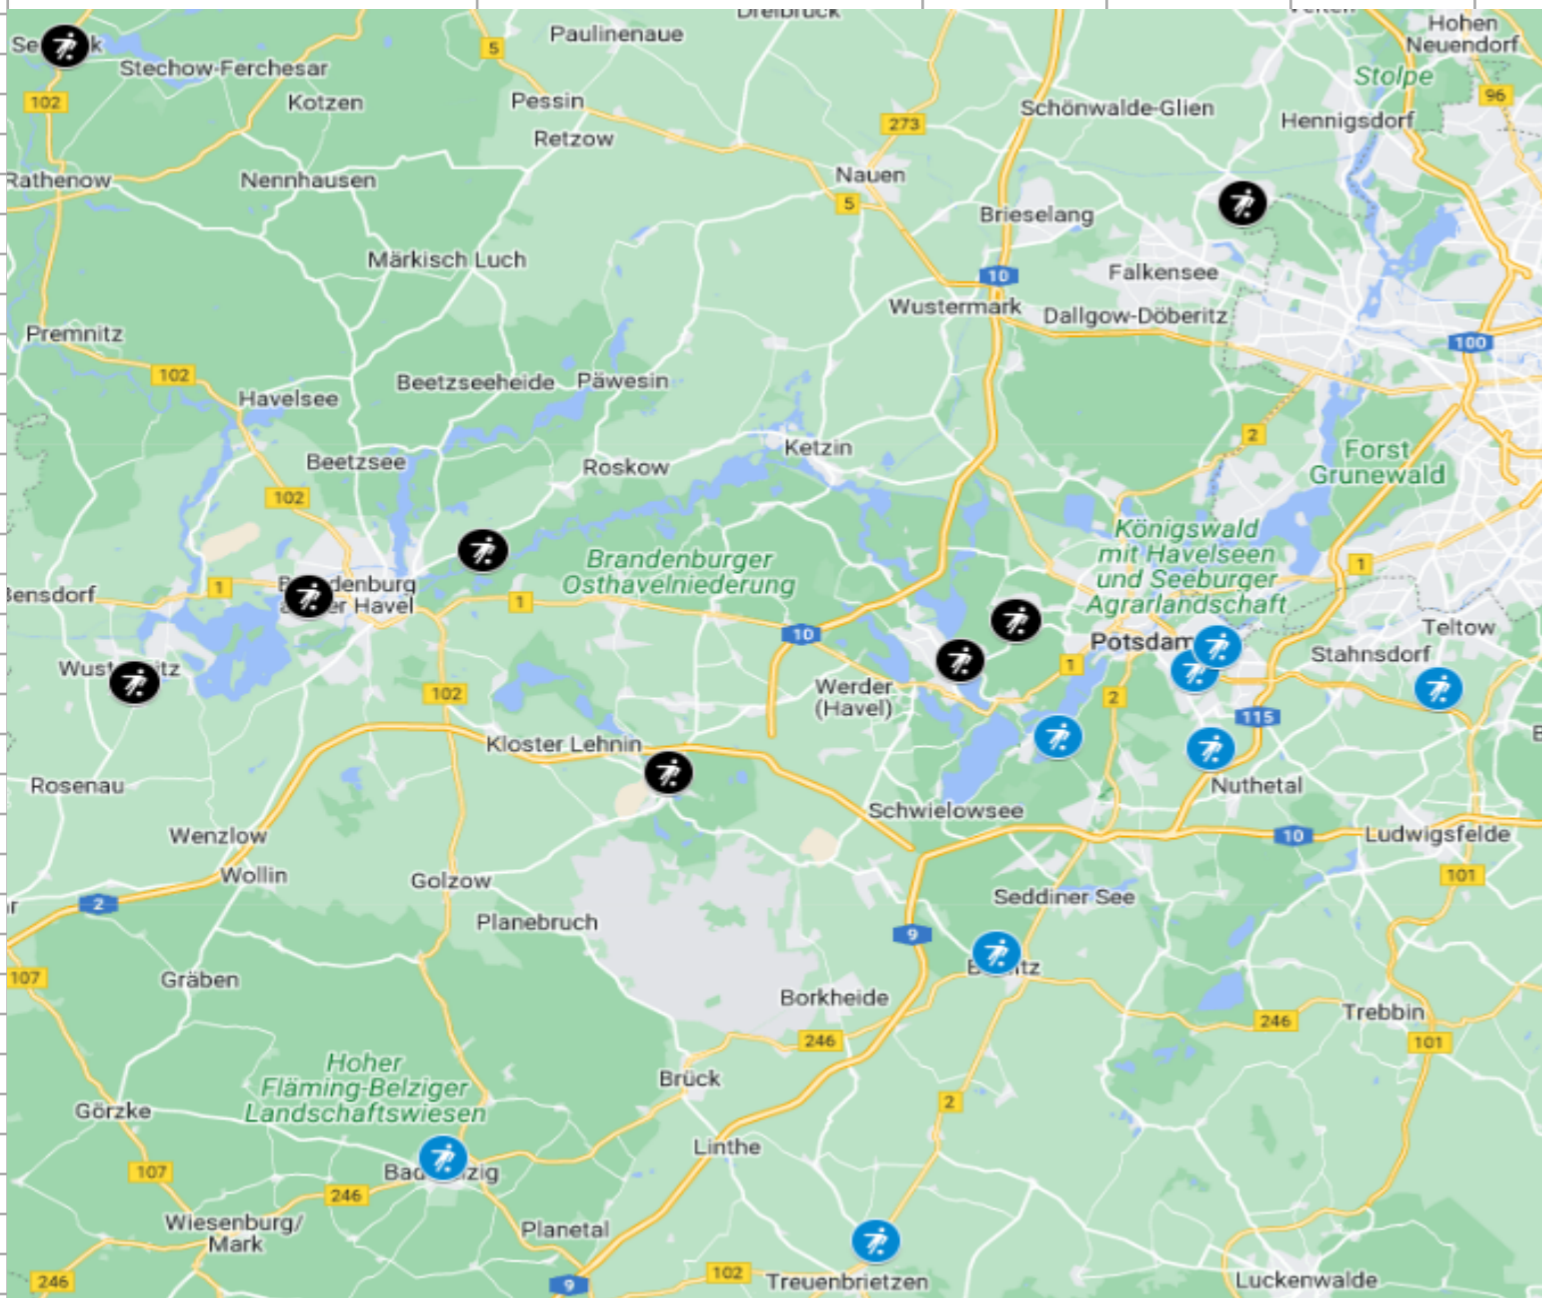

A-Junioren Hinrunde	
Kreislīga	
Staffelleiter*in:	
Staffel 1	Staffel 2
1 BSG Stahl Brandenburg II	FC Borussia Belzig
2 Schönwalder SV	Juventas Crew Alpha
3 SG Grün-Weiß Golm	SG Blau-Weiß Beelitz
4 SpG Klein Kreuz/BSG Stahl III**	SpG Caputh/Ferch
5 SpG Lehnin/Damsdorf	SpG Rehbrücke/Saarmund
6 SV Blau-Weiß Wusterwitz	SpG Treuenbrietzen/Niemegk
7 SV Hohennauen	SV Concordia Nowawes 06
8 Werderaner FC Viktoria*	SV Ruhlsdorf*

\* pot. Nachrücker LK  
 \*\* Antrag SpG fehlt

B-Junioren und U18 Hinrunde		
1. Kreisklasse		
Staffelleiter*in:		
Staffel 1	Staffel 2	Staffel 3
1 Brandenburger SC Süd 05	FC Borussia Belzig I	Eintracht Falkensee*
2 ESV Kirchmöser	FC Borussia Belzig II	ESV Lok Elstal
3 FC Deetz	FSV Brück (U18)	Juventas Crew Alpha
4 SG Bornim II	FV Turbine Potsdam 55	RSV Eintracht 1949 IV
5 SG Grün-Weiß Golm	RSV Eintracht 1949 III	Seeburger SV
6 SpG BSC Rath/Großw.	SG Blau-Weiß Beelitz	SpG Potsdamer Kickers/Lok Potsdam**
7 SpG Friesack/Pessin**	SG Michendorf	SV Concordia Nowawes 06 II
8 SpG Groß Kreuz/ Schenkenberg	SG Saarmund	SV Dallgow 47
9 SpG Lehnin/Damsdorf	SG Schenkenhorst (U18)	SV Sport und Spaß (U18)
10 SV Empor Brandenburg (U18)	SpG Treuenbrietzen/Niemegk	Teltower FV 1913*
11 Werderaner FC Viktoria*	SV Concordia Nowawes 06 I	VfL Nauen (U18)
12 (frei)	(frei)	(frei)