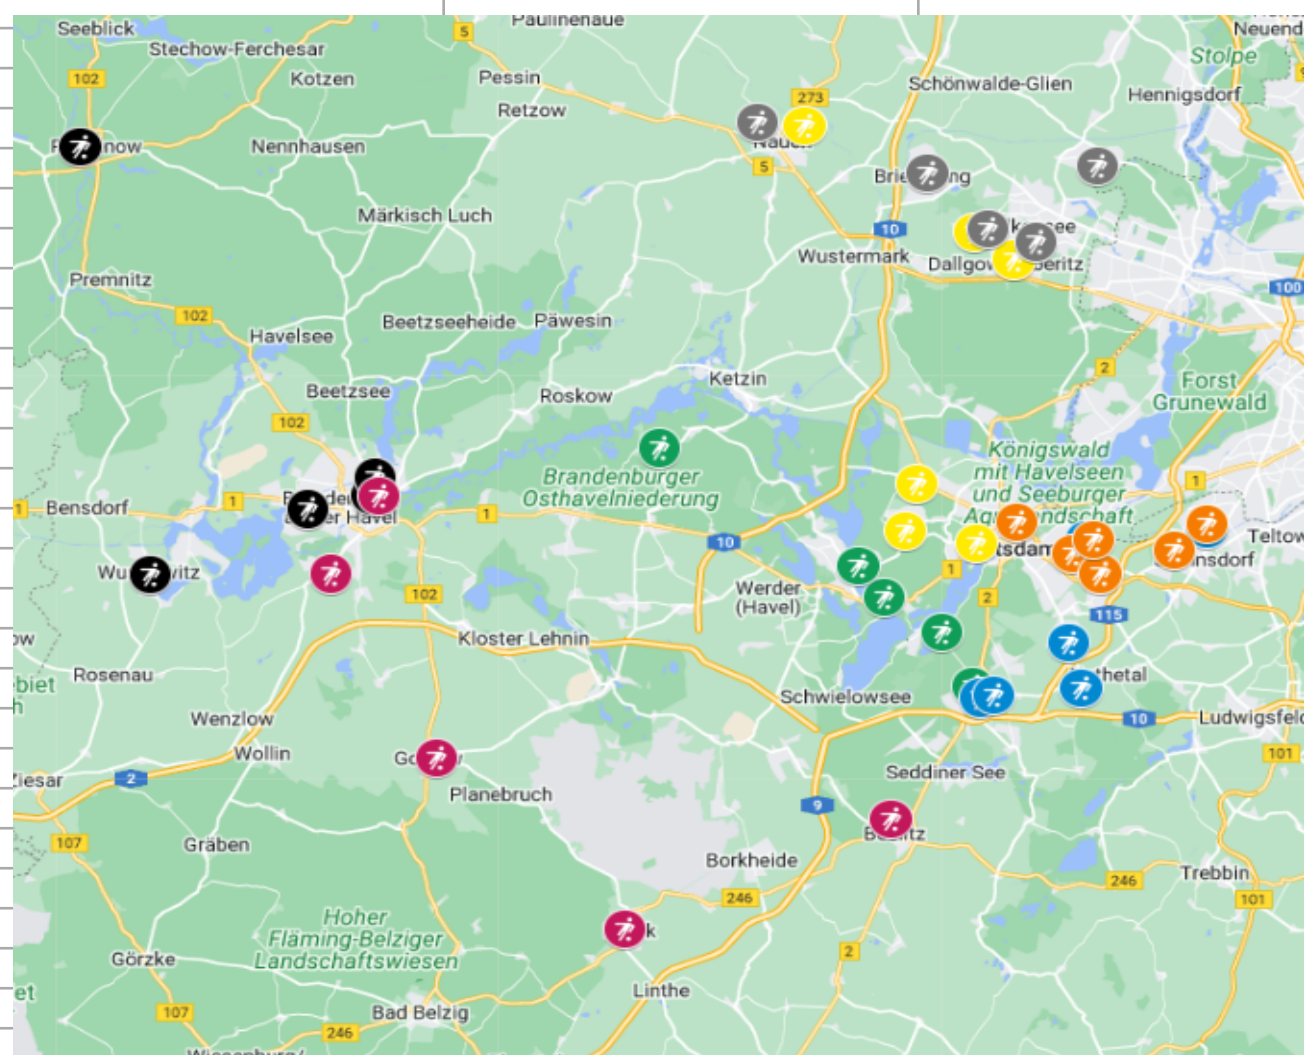

E-Junioren 7er Modus 1. Serie

1.Kreisklasse

Staffelleiter*in:

Staffel 1	Staffel 2	Staffel 3	Staffel 4	Staffel 5	Staffel 6	Staffel 7
1 Brandenburger SC Süd 05 I (7er)	Brandenburger SC Süd 05 II (7er)	Caputher SV I (7er)	FSV Babelsberg 74 II (7er)	Black Bears I (7er)	Potsdamer Kickers 94 II (7er)	Schönwalder SV I (7er)
2 BSG Stahl Brandenburg II (7er)	FSV Brück (7er)	FC Deetz I (7er)	RSV Eintracht 1949 III (7er)	Fortuna Babelsberg I (7er)	SG Bornim II (7er)	SV Blau-Gelb Falkensee I (7er)
3 FC Borussia Brandenburg (7er)	SG Blau-Weiß Beelitz I (7er)	SG Geltow (7er)	SG Michendorf I (7er)	FSV Babelsberg 74 I (7er)	SG Grün-Weiß Golm II (7er)	SV Falkensee-Finkenkrug I (7er)
4 SpG BSC Rath./Großw. (7er)	SG Turbine Golzow (7er)	SG Michendorf III (7er)	SG Michendorf II (7er)	RSV Eintracht 1949 II (7er)	SV Dallgow 47 I (7er)	SV Grün-Weiss Brieselang II (7er)
5 SV Blau-Weiß Wusterwitz (7er)	SV Empor Brandenburg I (7er)	Werderaner FC Viktoria I (7er)	SG Saarmund I (7er)	RSV Eintracht 1949 IV (7er)	SV Falkensee-Finkenkrug II (7er)	VfL Nauen II (7er)
6 (frei)	(frei)	(frei)	SV 05 Rehbrücke I (7er)	SV Concordia Nowawes 06 I (7er)	VfL Nauen I (7er)	(frei)

** Antrag SpG fehlt