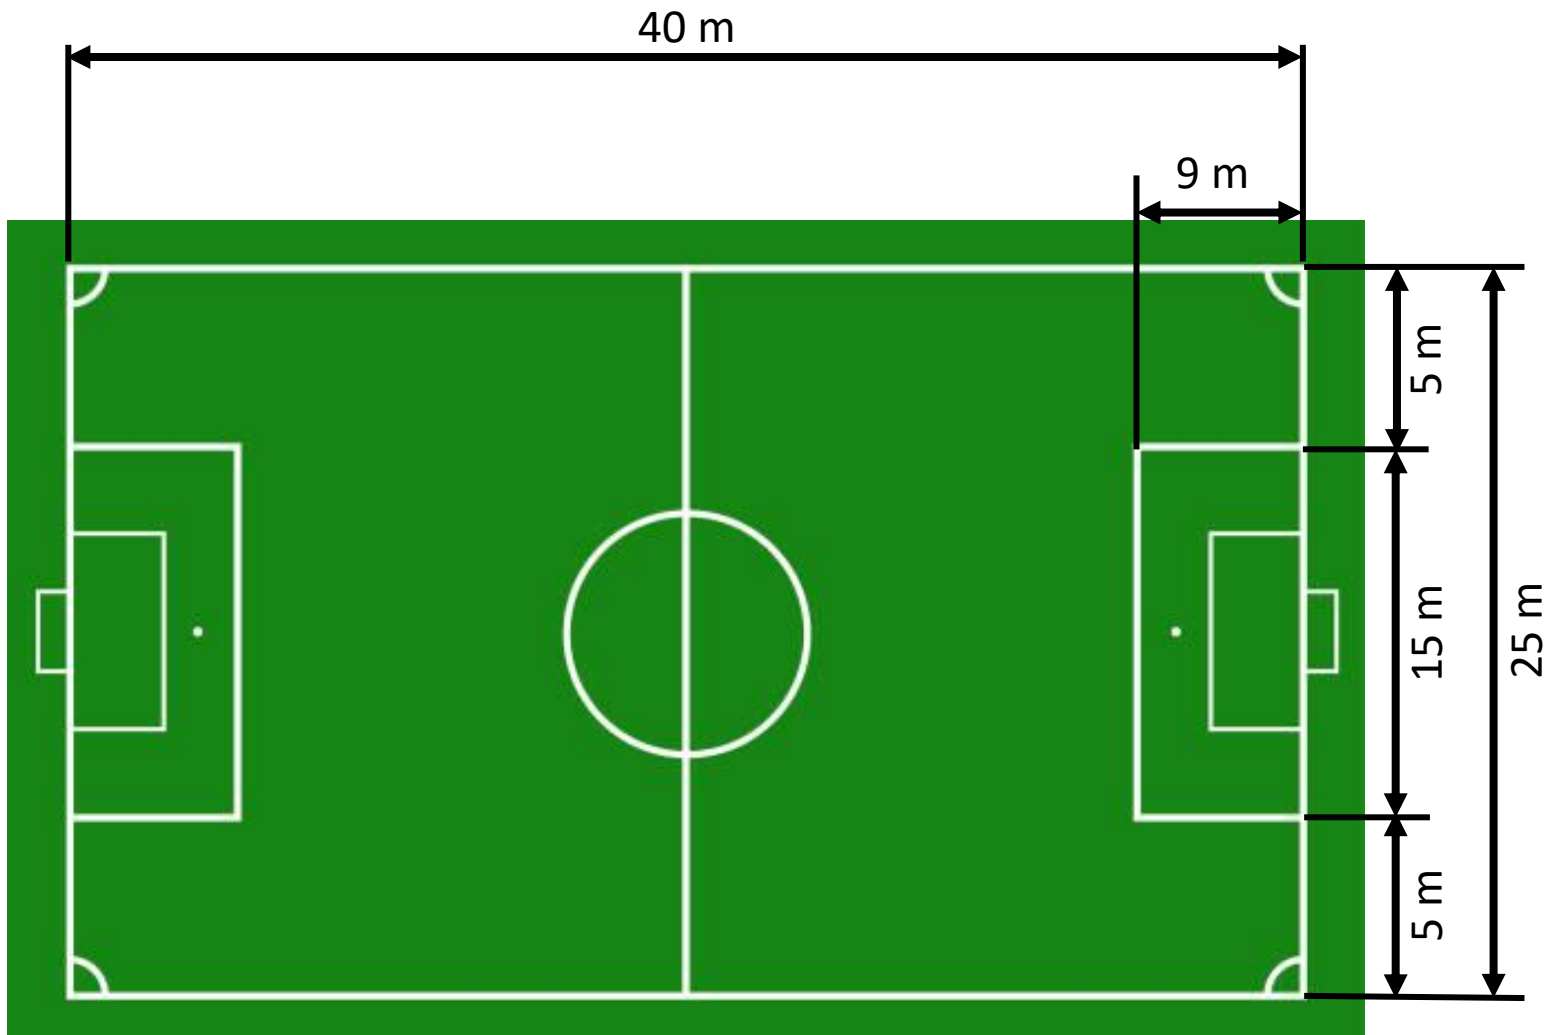

# F-JUNIOREN 5ER SPIELFELD MIT JUGENDTOREN

- Spielfeld: 40m x 25 m
- Tore: je 5m breit x 2m hoch
- Strafraum: 9m x 15m
  - Je 5m rechts und links vom Tor
  - 9m ins Feld hinein
  - Strafstoßmarke 8m
- Spielstärke 1:4
- Nach bekannten Regeln:
  - Torerzielung von überall
  - Einwurf nach Seitenaus
  - Torabstoß nach Toraus
    - Angreifer außerhalb vom Strafraum
    - Mittellinienregel beim Abstoß, Abwurf oder Abschlag
- Keine Rückpassregel (TW)